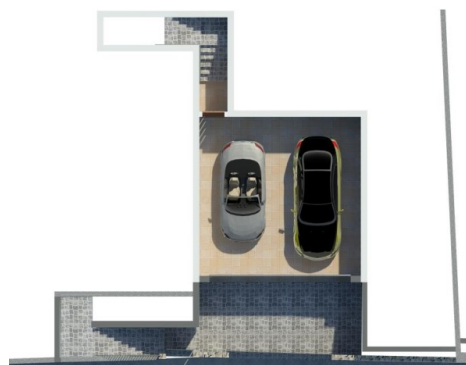

## MORADIA ISOLADA T3, ILHA DA MADEIRA, RIBEIRA BRAVA

Morada T3 - Construção Concluída

A moradia fica situada numa zona calma e soalheira da freguesia, com vista para o mar e para o vale.

Fica localizada apenas a 5 minutos da vila da Ribeira Brava e a 20 minutos da cidade do Funchal.

No rés do chão temos a garagem com estacionamento até 2 carros e casa das máquinas.

O primeiro piso distribui-se por 3 suites, sala de estar e cozinha "open space" com acesso para à

**AMI: 11389 | Est. Da. Urb. Vista Mar e Sol No 16**