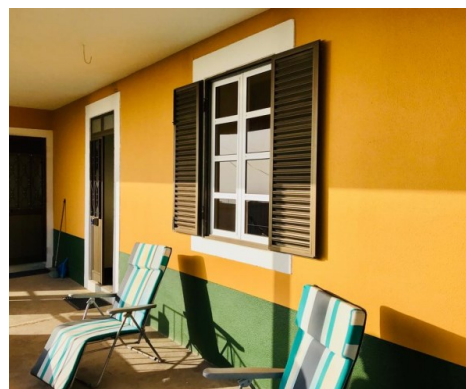

**139 000 € | Ref. 397 | Ponta do Sol**

**Morada em localização espectacular com vista linda Virada a sul**

Morada antiga, habitável, com baixa altitude e vista linda do Mar e das montanhas

**AMI: 11389 | Est. Da. Urb. Vista Mar e Sol No 16**