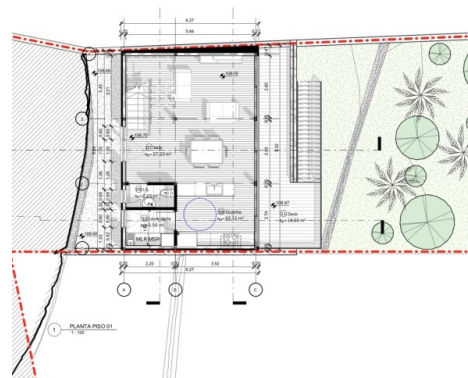

59 000 € | Ref. 342 | Ribeira Brava

Terreno com projecto aprovado

Terreno Excelente com projecto aprovado para uma moradia de 2 quartos localizado com uma vista fantástica. Este terreno também está a uma altitude baixa.

Tamanho do terreno 443m2

Na zona as condicionantes são as seguintes

Índice constr.: 50%

Total max construção = 221.5m2

AMI: 11389 | Est. Da. Urb. Vista Mar e Sol No 16

TEL: +351 916 767 564 | Email: central@caetanore.com