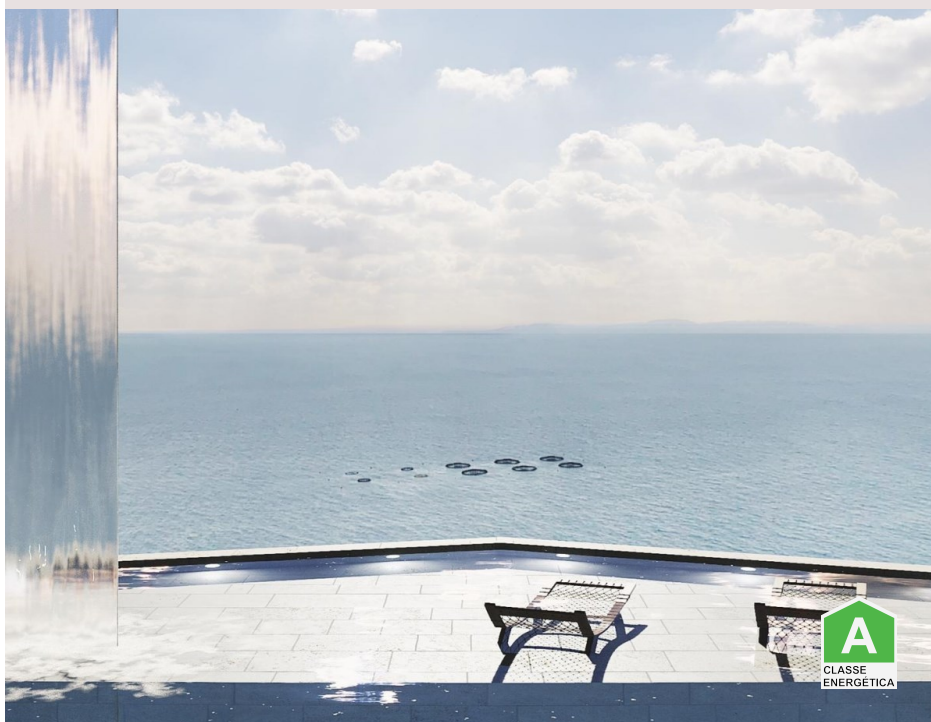

1 795 000 € | Ref. 325 | Calheta

6

4

240 m2

595 m2

Fantástica moradia de luxo na Primeira linha do mar

RESERVE JA A SUA MORADIA DE SONHO : CONSTRUÇÃO COMEÇANDO.

O projeto oferece a você a oportunidade de ser o dono de seu próprio brilhante farol que você pode chamar casa, está na altura de luxo e em um ambiente que é segundo a nenhum. E uma coleção contemporânea de tres casas de luxuosa com 3 quartos onde os proprietários em particular podem desfrutar de seu próprio pedaço de paraíso.