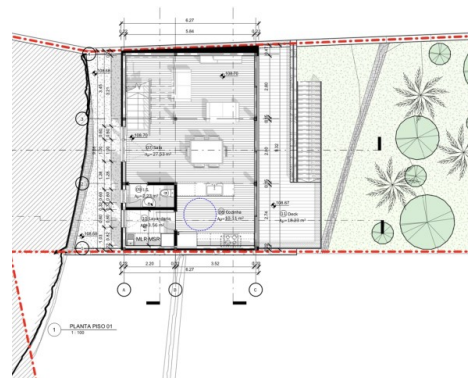

65 000 € | Ref. 342 | Ribeira Brava

Terreno com projecto aprovado

Terreno Excelente com projecto aprovado para uma moradia de 2 quartos localizado com uma vista fantástica. Este terreno também esta a uma altitude baixa.
Tamanho do terreno 443m2